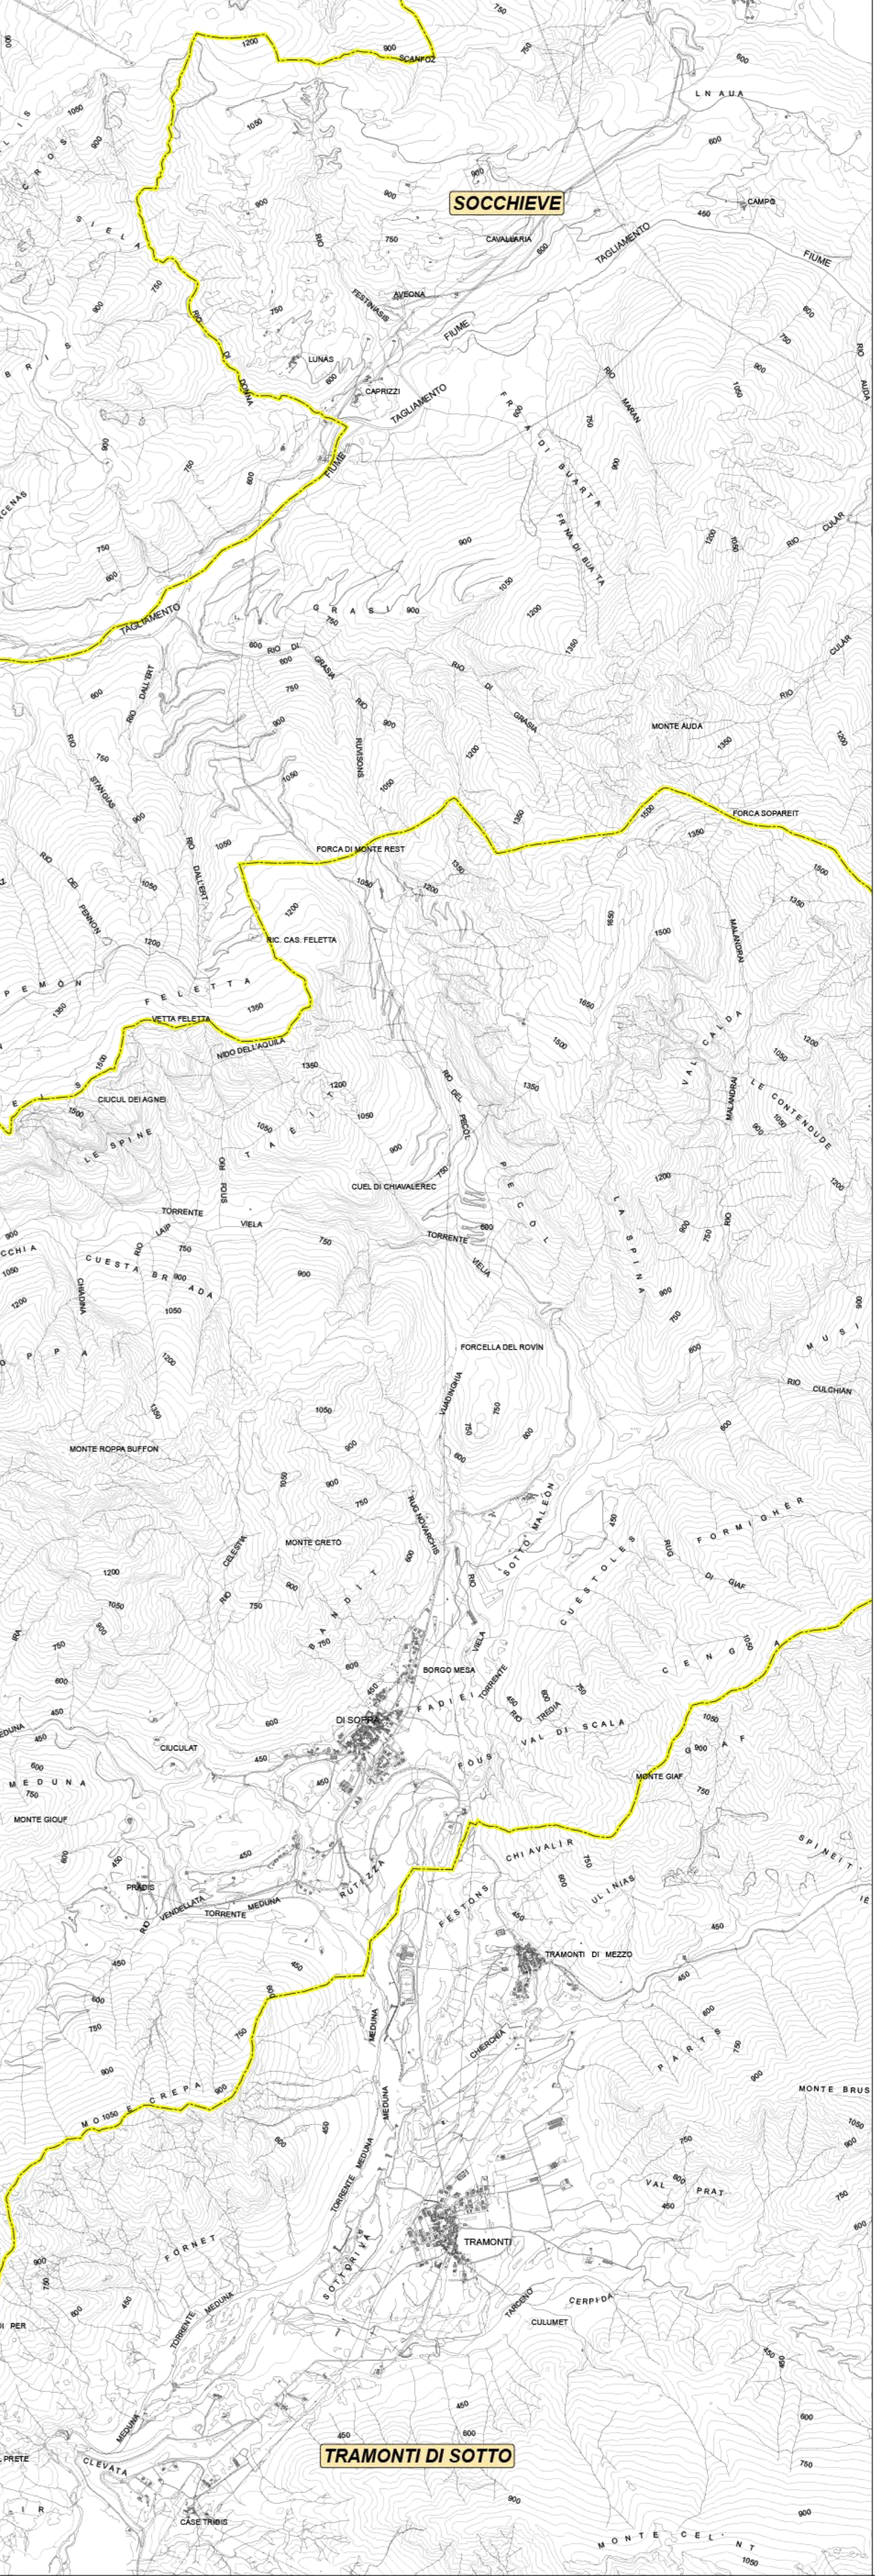

Distribuzione reale

Non sono disponibili dati relativi alla distribuzione reale della Lince europea e dell'Orso bruno nel territorio del SIC/ZPS "Dolomiti Friulane".

Idoneità faunistica

- Lynx lynx* (Lince europea)
- Ursus arctos* (Orso bruno)
- Lynx lynx* e *Ursus arctos*

Inquadramento generale

Base cartografica: CTRN in scala 1:5.000 semplificata
Proiezione: Gauss-Boaga - Datum: Roma40 - Fuso: est

Scala 1: 25.000

PROGRAMMA DI SVILUPPO RURALE DELLA REGIONE AUTONOMA FRIULI VENEZIA GIULIA